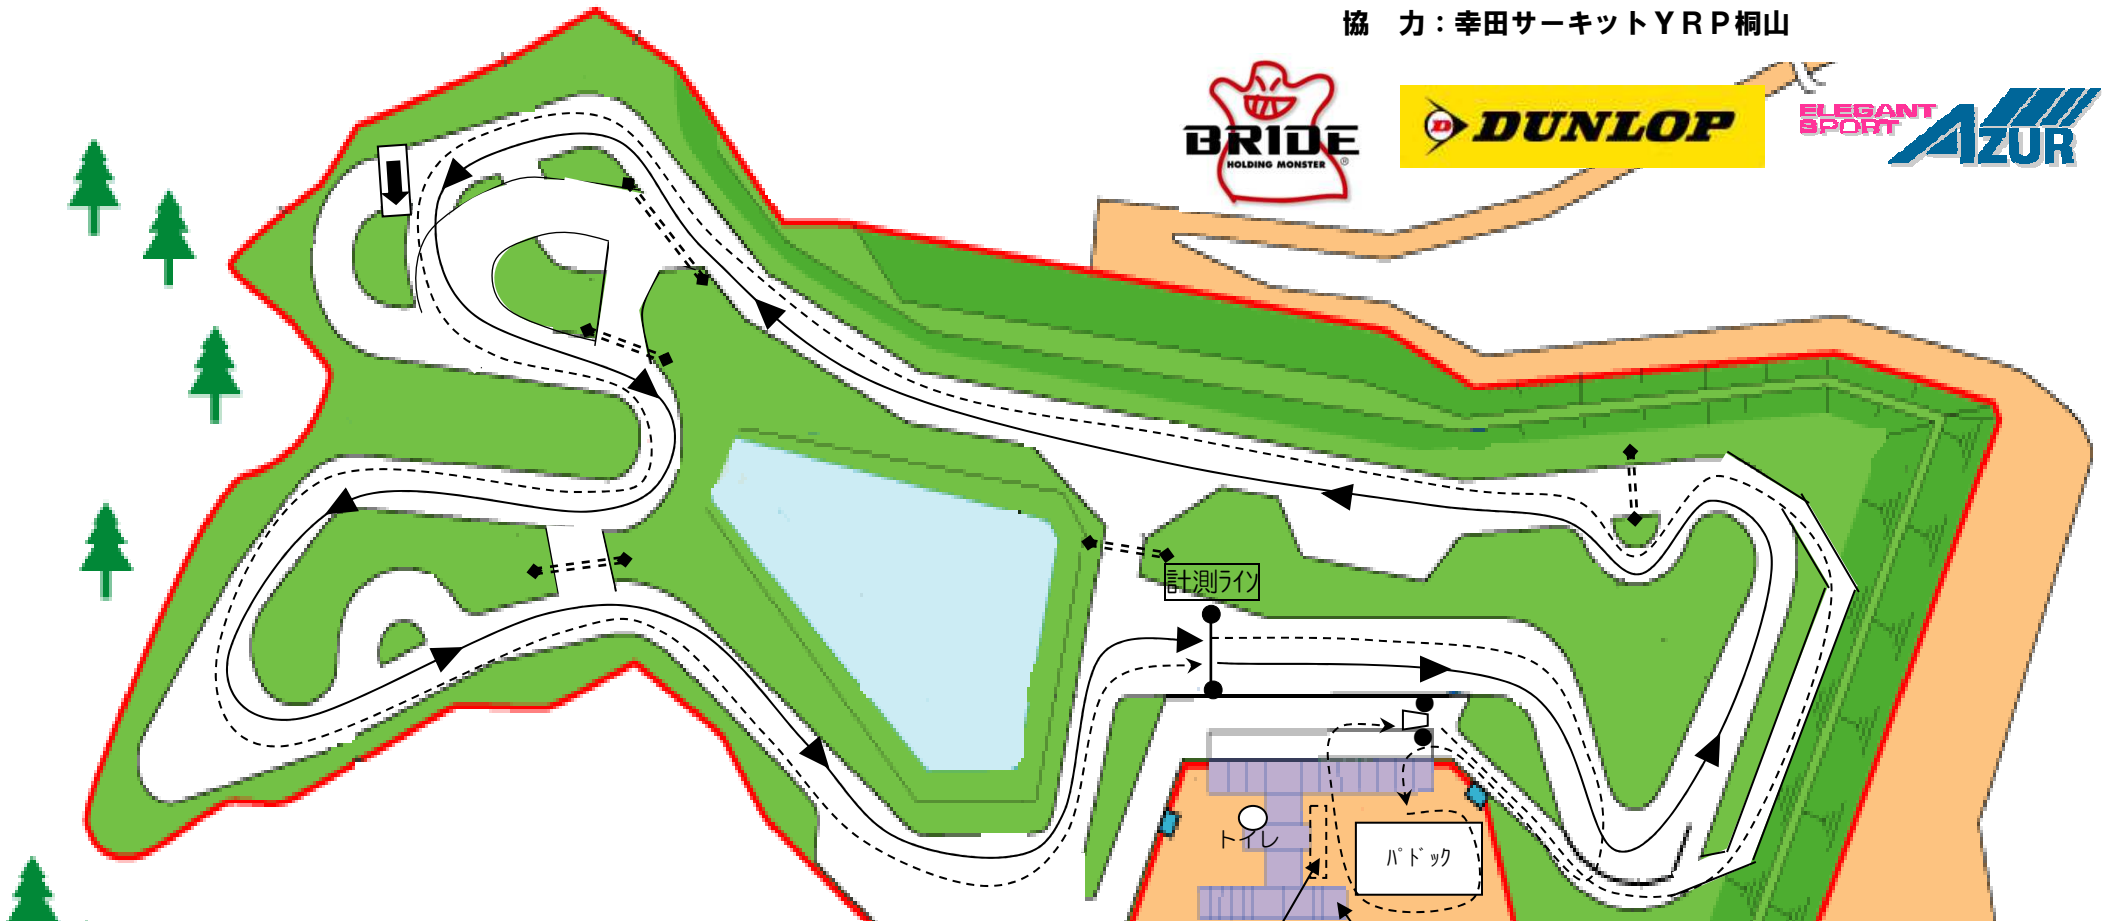

2016年 幸田サーキットアタック第1戦 コース図

格 式：JAFクローズド格式

開催日：2016年3月12日(土)

主 催：チーム ゼスト (ZEST)

協 力：幸田サーキットYRP桐山

1周目 (点線)：ウォーミングアップ走行

2周目 (実線)：タイムアタック走行

2周目ゴール後 (計測ライン通過後)：速度を徐々に落としパドックに戻る

公式通知掲示板
ブリーフィング会場
表彰式会場

大会本部

- ★ コースイン～計測終了後を含み、脱輪・パイロン移動は当該ヒート無効です。
- ★ 赤旗・赤シグナルの場合は競技中断。速度を落としピットロードにお戻り下さい。

★ 本日は追上げ2台出走での運営とします。