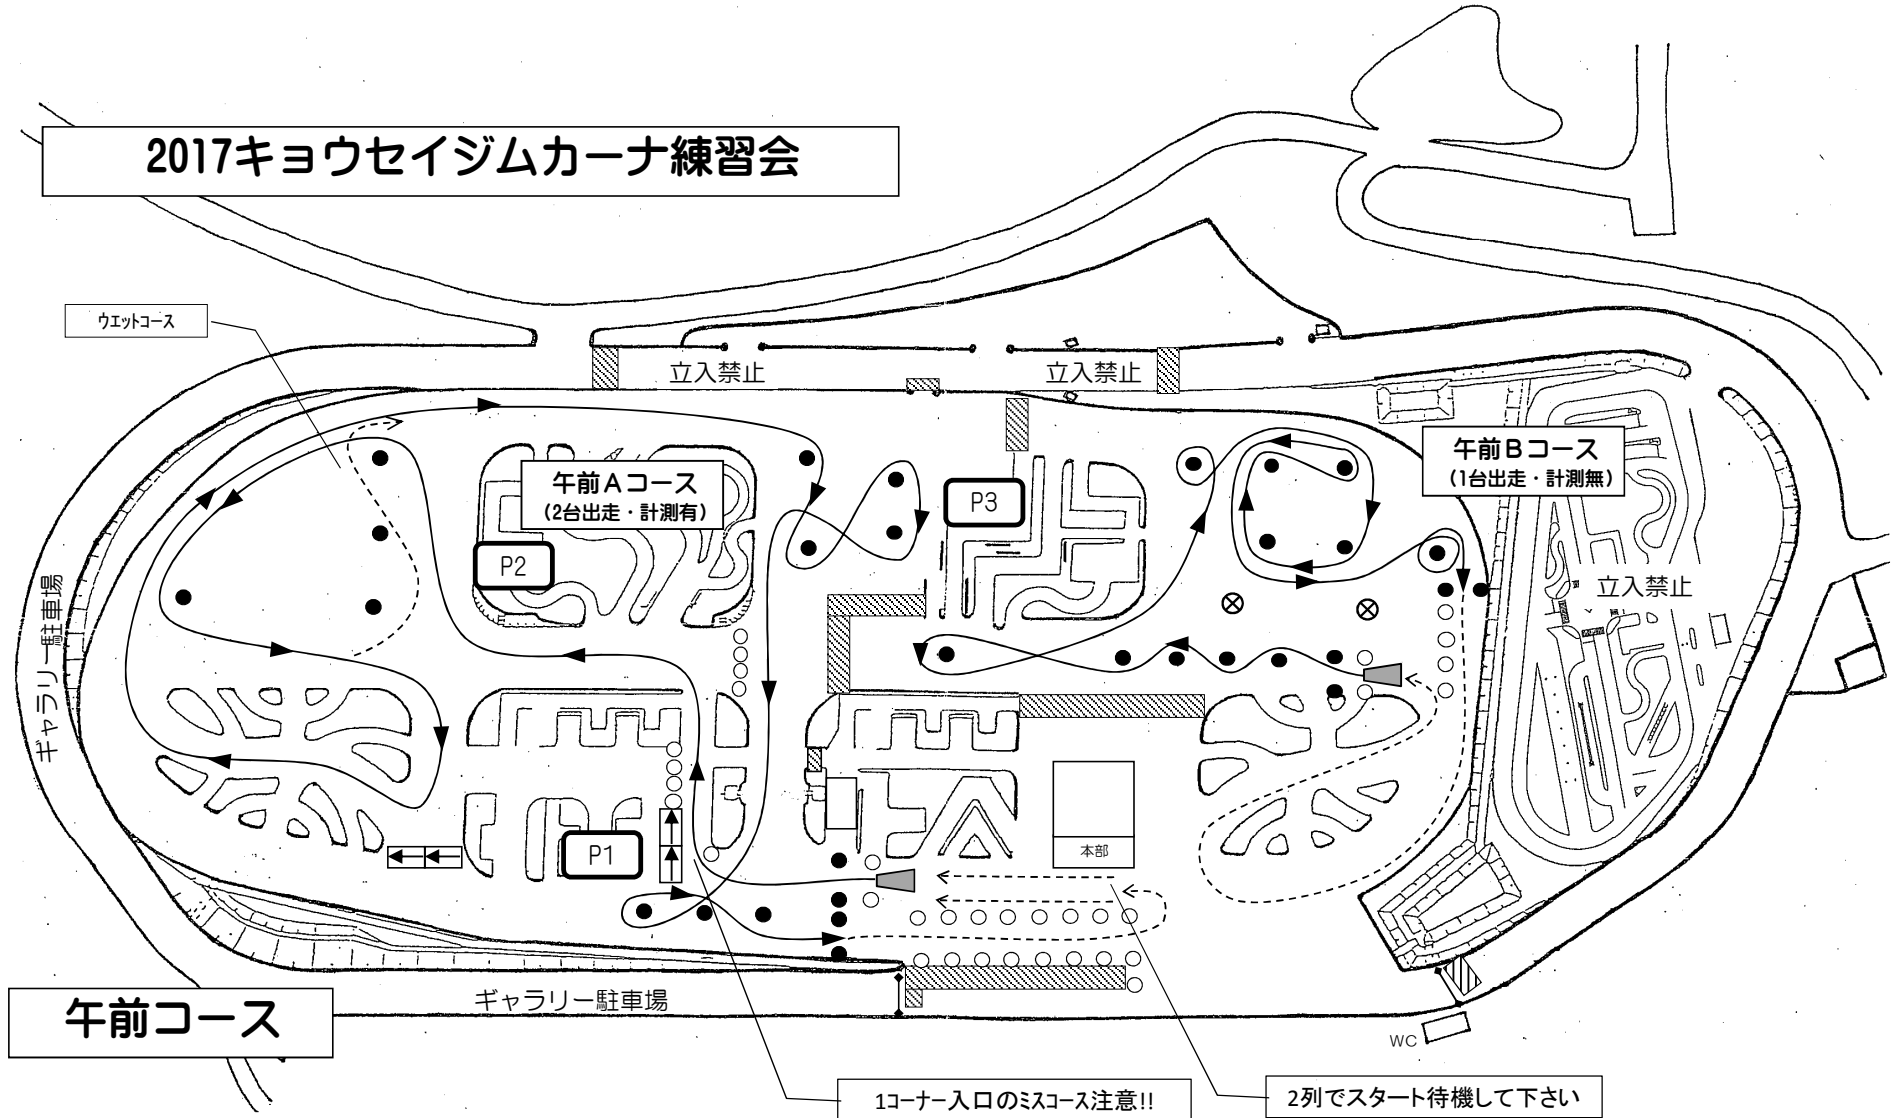

2017キョウセイジムカーナ練習会

ウエットコース

立入禁止

立入禁止

午前Aコース
(2台出走・計測有)

P2

P3

午前Bコース
(1台出走・計測無)

立入禁止

ギャラリー駐車場

P1

本部

WC

午前コース

ギャラリー駐車場

1コーナー入口のミスコース注意!!

2列でスタート待機して下さい

2017キョウセイジムカーナ練習会