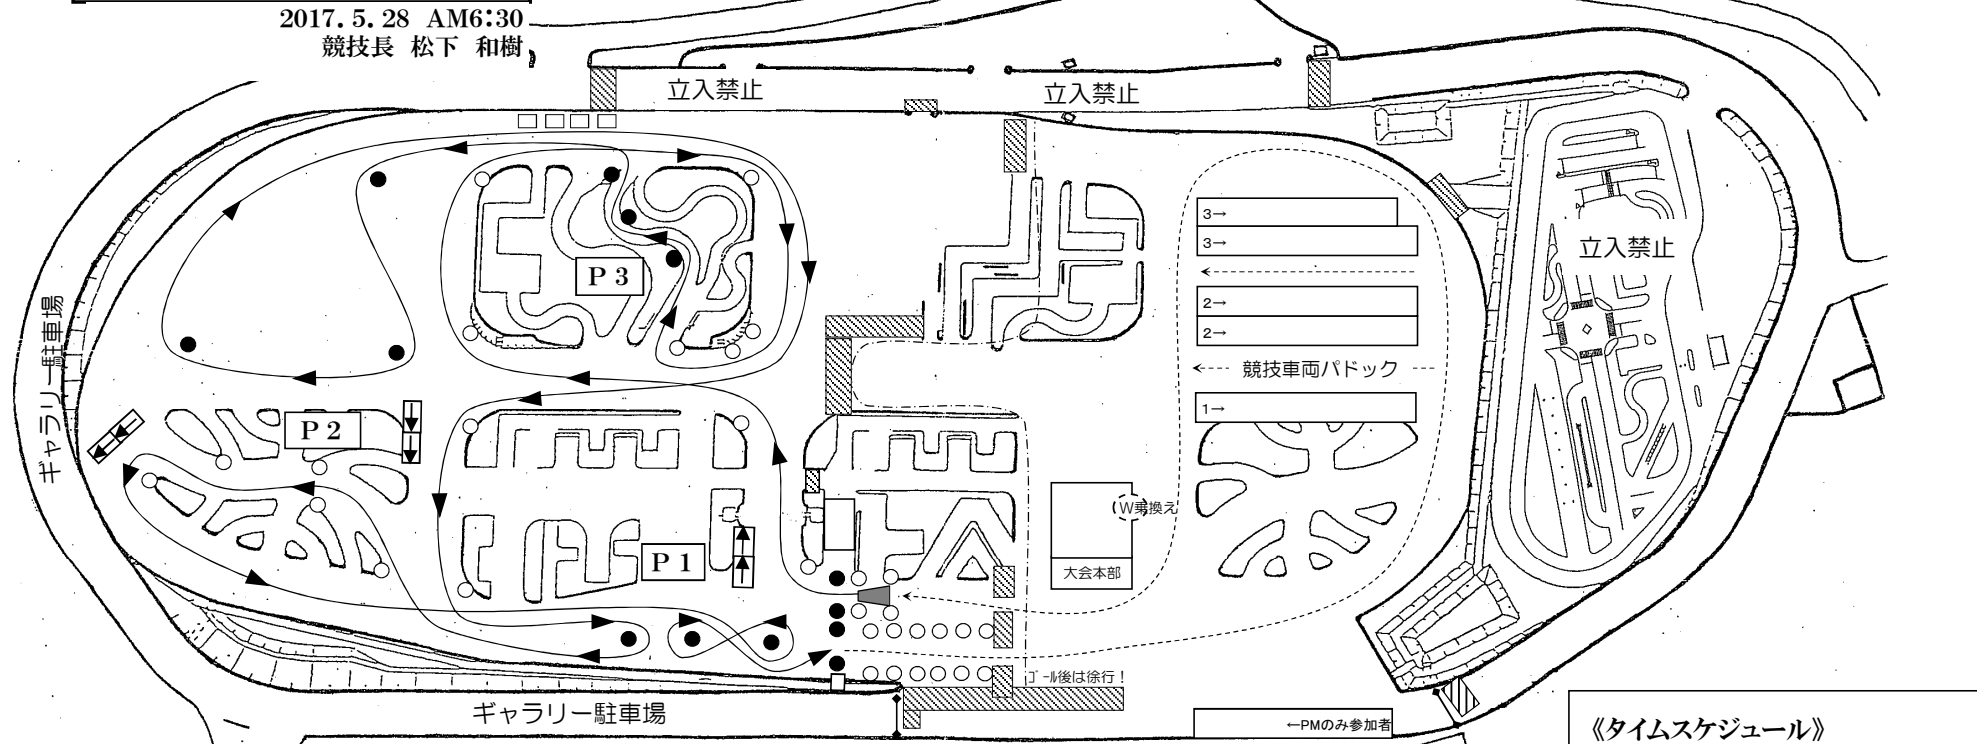

# 2017年キョウセイジムカーナシリーズ 第4戦

- ◆格 式 JAF公認 クローズド格式競技
- ◆開 催 日 2017年5月28日(日)
- ◆主 催 チーム ゼスト
- ◆後 援 キョウセイ交通大学

## 公式通知NO.1

2017. 5. 28 AM6:30  
競技長 松下 和樹

※出走は各トライともゼッケン順です。  
(出走順に間に合わない場合は出走できません)  
※Eクラスを除き、2台出走します。赤旗が提示された場合は停止して下さい。  
※ゴール後、パドック内は、徐行・一方通行を遵守して下さい。  
※ゴミ、吸殻、ゼッケン等の持ち帰りをご協力をお願いします。  
※施設破損が発生した場合、実費請求となりますので、ご注意下さい。

- 赤パイロン:ペナルティー対象
- 黄パイロン:ペナルティー対象外
- ウレタン:ペナルティー対象

観戦はギャラリー駐車場及び、  
よりパドック側にて観戦して下さい

《タイムスケジュール》	
受付	7:00 ~ 7:45
車検	7:10 ~ 8:10
コース下見	7:10 ~ 8:10
ブリーフィング	8:15 ~ 8:30
慣熟走行	8:50 ~
表彰式	12:30 ~ (予定)