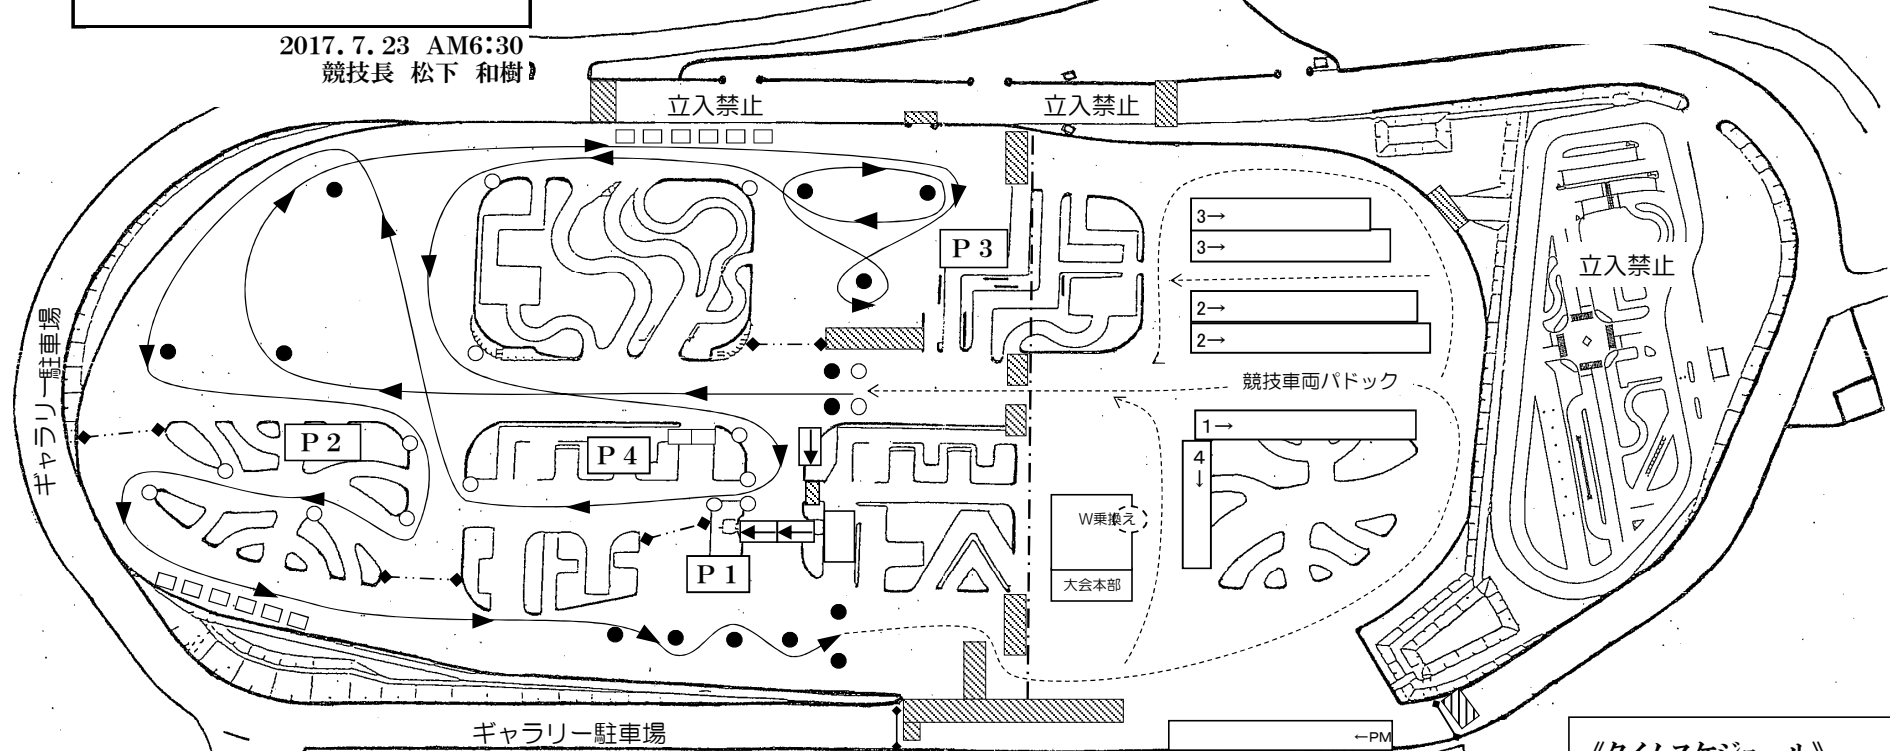

# 2017年 キョウセイジムカーナシリーズ 第6戦

- ◆格 式 JAFクローズド格式競技
- ◆開催日 2017年7月23日(日)
- ◆主 催 チーム ゼスト
- ◆後 援 キョウセイ交通大学

## 公式通知NO.1

2017. 7. 23 AM6:30  
競技長 松下 和樹

※出走は各トライともゼッケン順です。  
(出走順に間に合わない場合は出走できません)  
※2台出走します。赤旗が提示された場合は停止してください。  
※ゴール後、パドック内は徐行、一方通行を遵守ください。  
※ゴミ、吸殻、ゼッケン等の持ち帰りにご協力ください。  
★暑さが予想されます。体調管理にご注意ください。

- 赤パイロン:ペナルティー対象
- 黄パイロン:ペナルティー対象外
- ウレタン:ペナルティー対象

観戦はギャラリー駐車場及び、  
よりパドック側にて観戦して下さい

《タイムスケジュール》	
受付	7:00~ 7:45
車検	7:10~ 8:10
コース下見	7:10~ 8:10
ブリーフィング	8:15~ 8:30
慣熟走行	8:50~
表彰式	12:30~(予定)