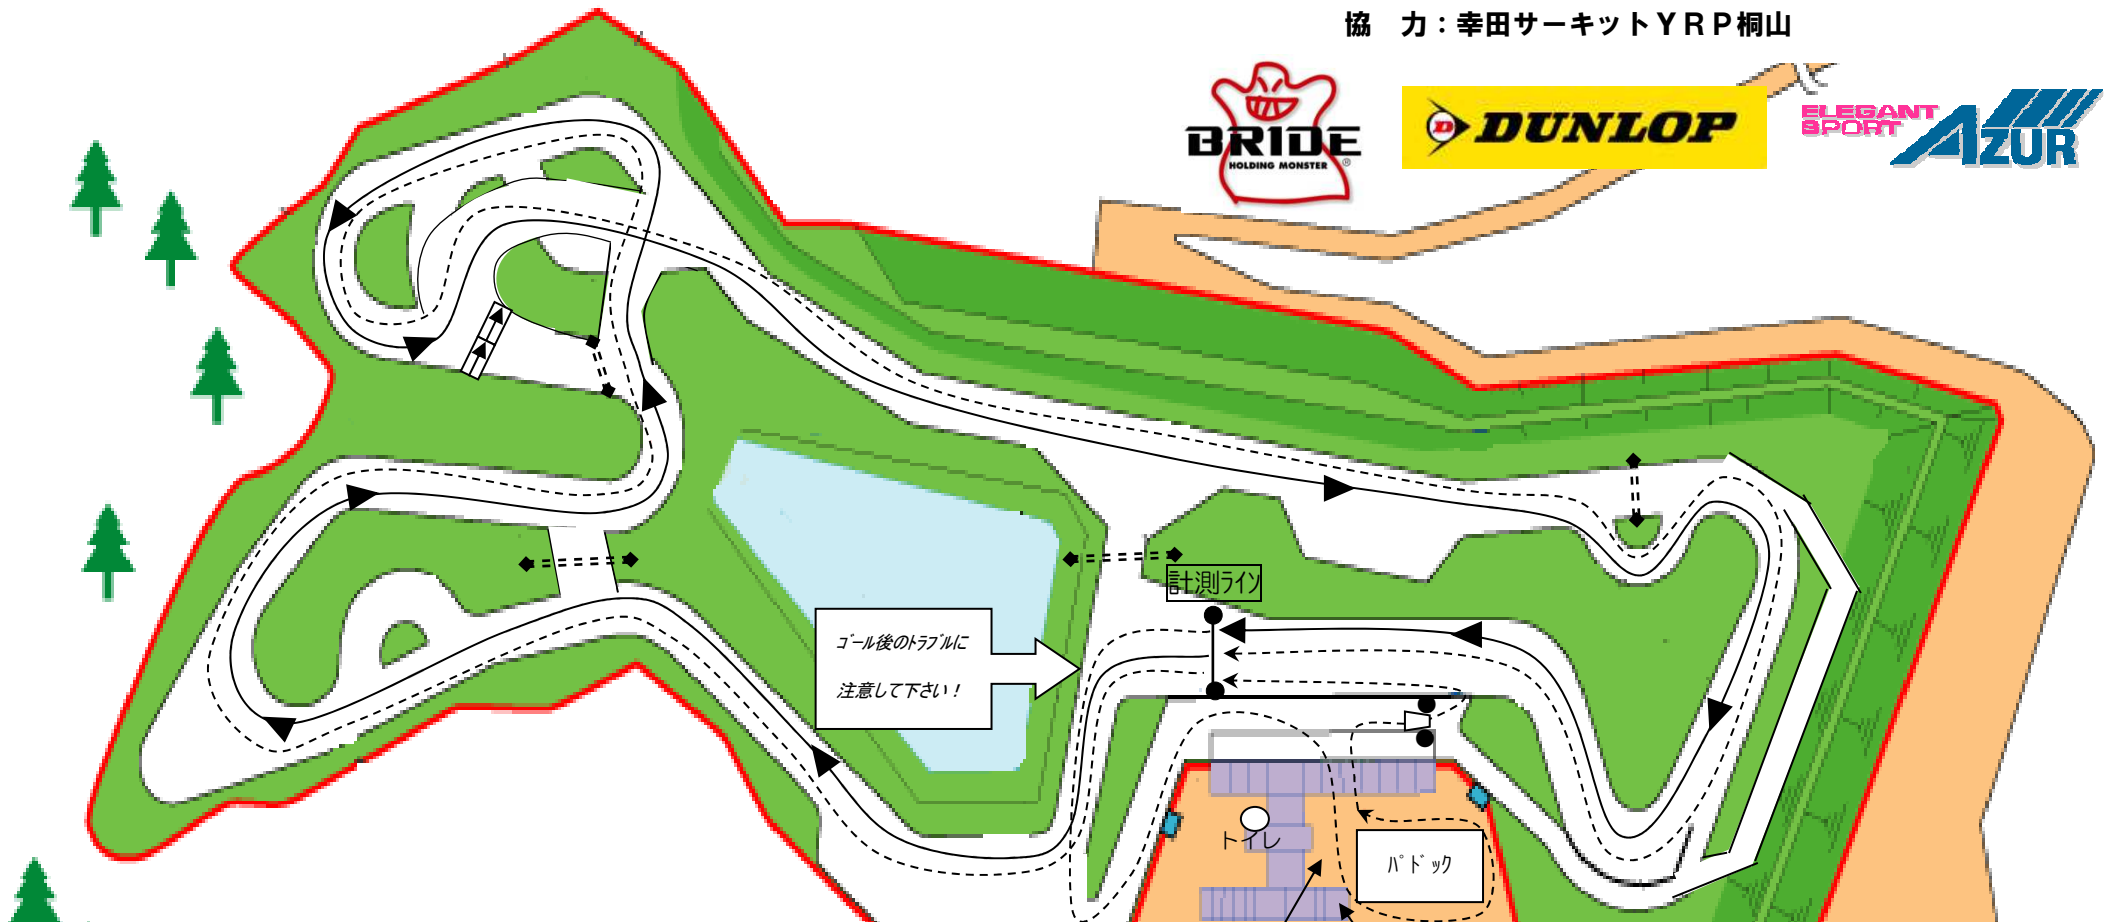

2017年 幸田サーキットアタック第1戦 コース図

格 式：JAFクローズド格式

開催日：2017年2月11日(土)

主 催：チーム ゼスト (ZEST)

協 力：幸田サーキットYRP桐山

- 1周目 (点線)：ウォーミングアップ走行
- 2周目 (実線)：タイムアタック走行
- 2周目ゴール後 (計測ライン通過後)：速度を徐々に落としパドックに戻る

公式通知掲示板
ブリーフィング会場
表彰式会場

大会本部

- ★ コースイン～計測終了後を含み、脱輪・パイロン移動は当該ヒート無効です。
- ★ 赤旗・赤シグナルの場合は競技中断。速度を落としピットロードにお戻り下さい。

本日は1台出走での運営とします