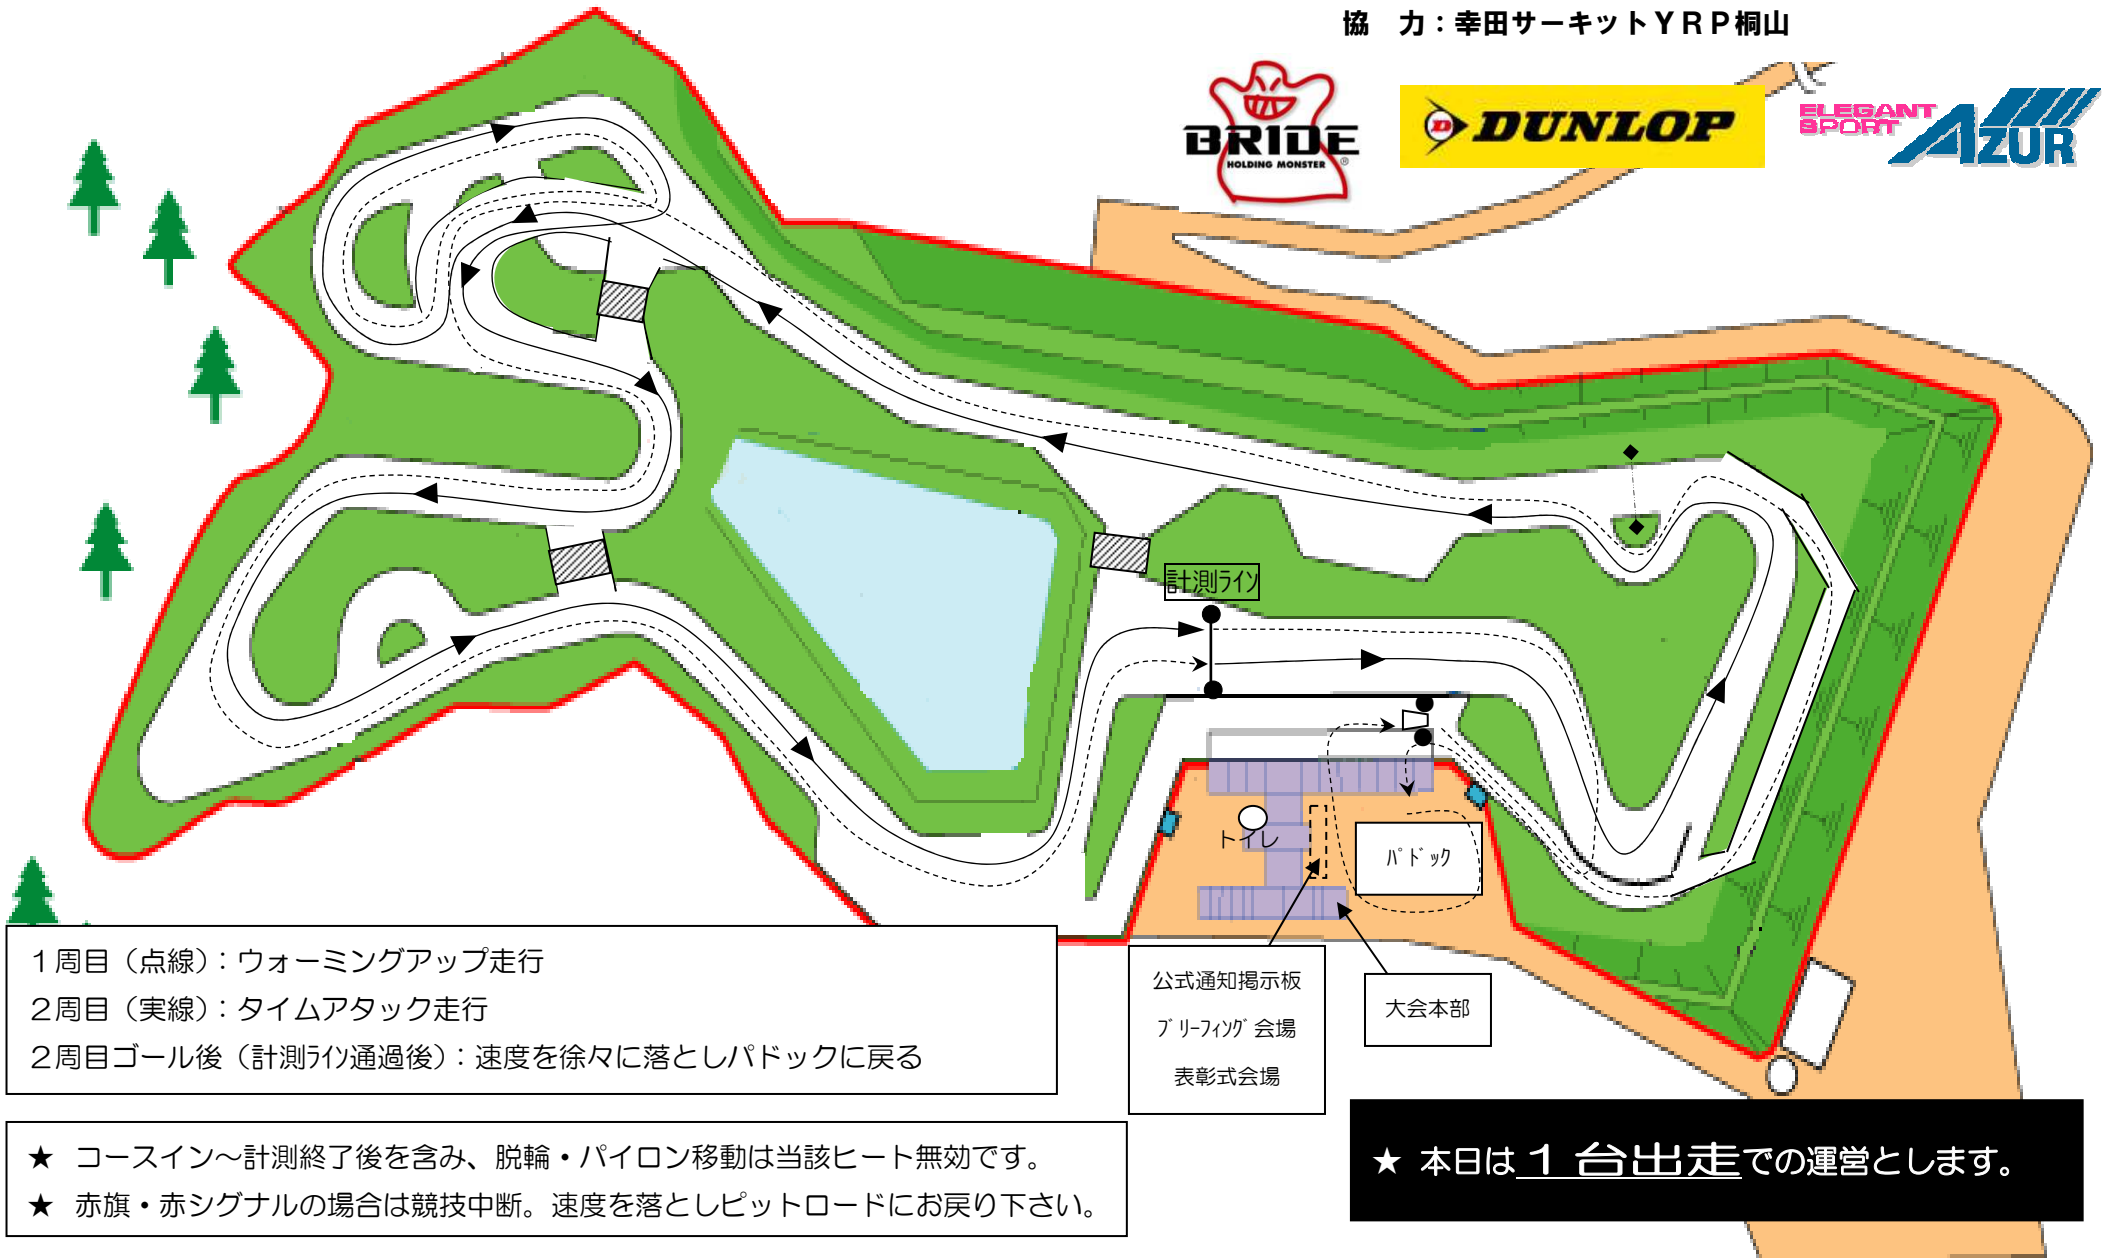

# 2017年 幸田サーキットアタック第8戦 コース図

格 式：JAFクローズド格式

開催日：2017年10月14日(土)

主 催：チーム ゼスト (ZEST)

協 力：幸田サーキットYRP桐山

1周目 (点線)：ウォーミングアップ走行  
2周目 (実線)：タイムアタック走行  
2周目ゴール後 (計測ライン通過後)：速度を徐々に落としパドックに戻る

- ★ コースイン～計測終了後を含み、脱輪・パイロン移動は当該ヒート無効です。
- ★ 赤旗・赤シグナルの場合は競技中断。速度を落としピットロードにお戻り下さい。

★ 本日は **1台出走** での運営とします。