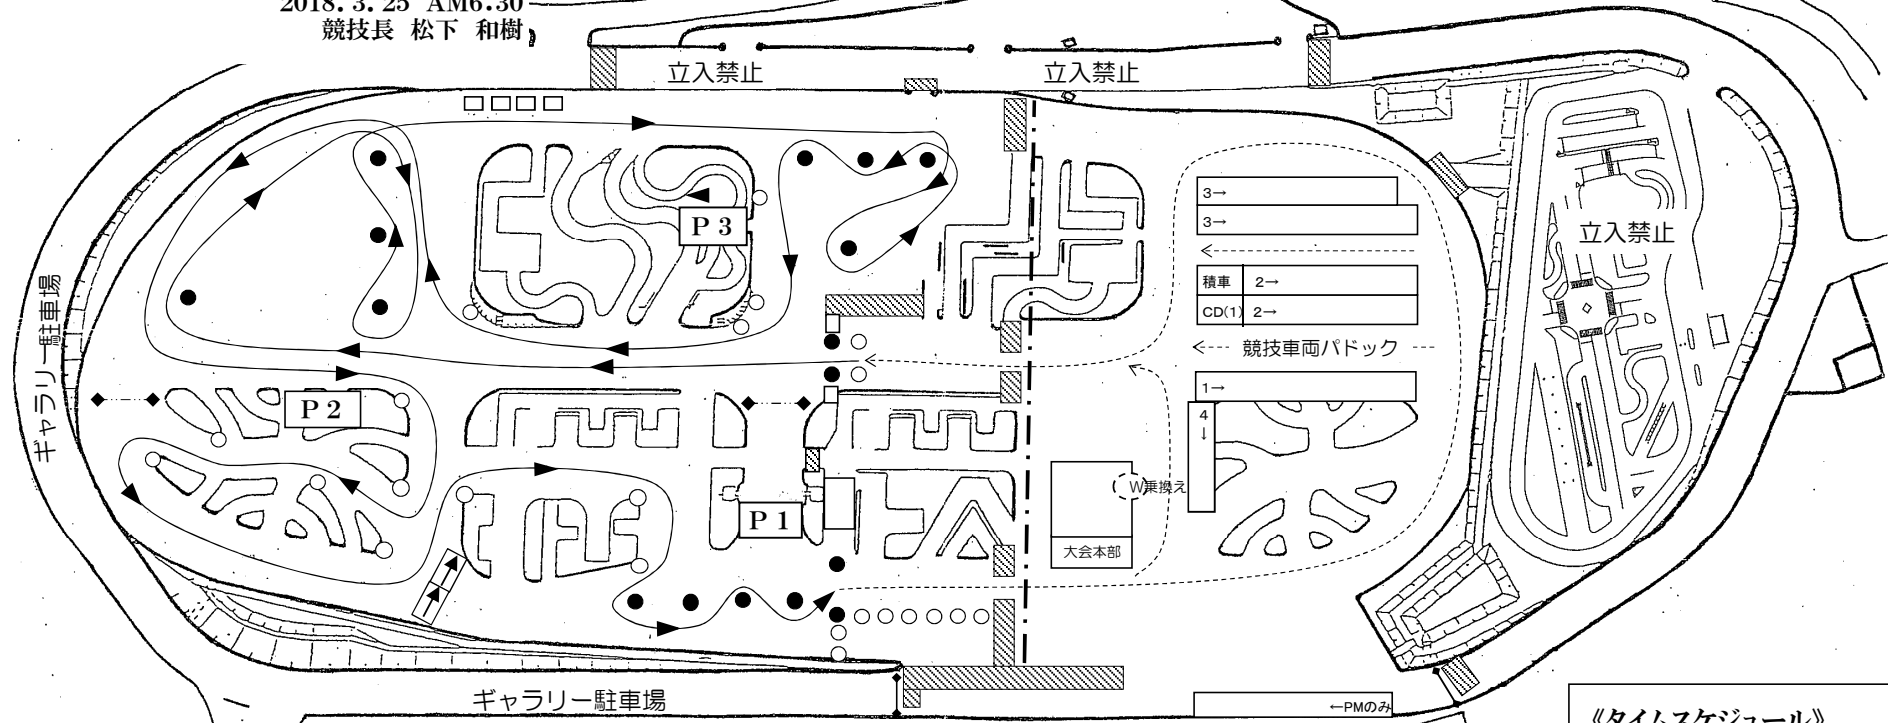

2018年キョウセイジムカーナシリーズ第2戦

- ◆ 格 式 JAF公認 クローズド格式競技
- ◆ 開催日 2018年3月25日(日)
- ◆ 主 催 チーム ゼスト
- ◆ 後 援 キョウセイ交通大学

公式通知NO.1

2018. 3. 25 AM6:30
競技長 松下 和樹

※出走は各トライともゼッケン順です。
(出走順に間に合わない場合は出走できません)
※CDクラスを除き2台出走します。赤旗が提示された場合は停止してください。
※ゴール後、パドック内は徐行、一方通行を遵守ください。
※ゴミ、吸殻、ゼッケン等の持ち帰りにご協力ください。

- 赤パイロン:ペナルティー対象
- 黄パイロン:ペナルティー対象外
- ウレタン:ペナルティー対象

観戦はギャラリー駐車場及び、
よりパドック側にて観戦して下さい

《タイムスケジュール》	
受付	7:00 ~ 7:45
車検	7:10 ~ 8:10
コース下見	7:10 ~ 8:10
ブリーフィング	8:15 ~ 8:30
慣熟走行	8:50 ~
表彰式	12:00 ~ (予定)