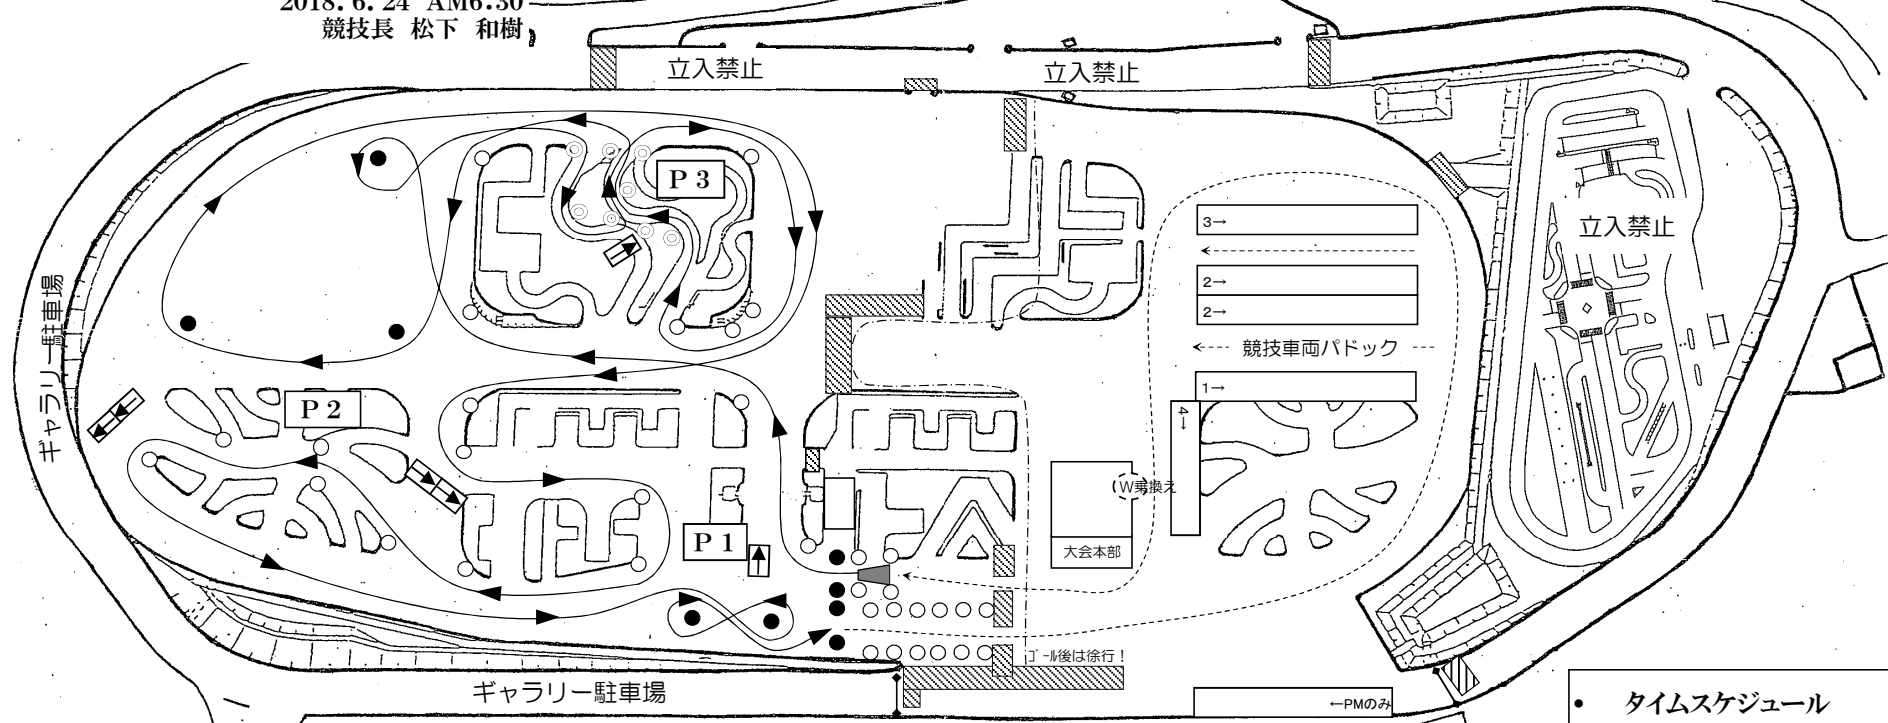

2018年キョウセイジムカーナシリーズ 第5戦

- ◆ 格 式 JAF公認 クローズド格式競技
- ◆ 開催日 2018年6月24日(日)
- ◆ 主 催 チーム ゼスト
- ◆ 後 援 キョウセイ交通大学

公式通知NO.1

2018. 6. 24 AM6:30
競技長 松下 和樹

- ◆ 出走は各トライともゼッケン順です。 ※出走順に間に合わない場合は出走できません
- ◆ 原則的に2台出走します。赤旗が提示された場合は停止して下さい。
- ◆ ゴール後、パドック内は、徐行・一方通行を遵守して下さい。
- ◆ ゴミ、吸殻、ゼッケン等の持ち帰りにご協力をお願いします。
- ◆ 施設破損が発生した場合、実費請求となりますので、ご注意下さい。
- ◆ 暑さ対策等、体調管理には十分ご留意下さい。

- 赤パイロン:ペナルティー対象
- 黄パイロン:ペナルティー対象外
- ◎ 緑パイロン:ペナルティー対象(条件付)

観戦はギャラリー駐車場及び、
よりパドック側にて観戦して下さい

タイムスケジュール		
受付	7:00~	7:45
車検	7:10~	8:10
コース下見	7:10~	8:10
ブリーフィング	8:15~	8:30
慣熟走行	8:50~	
表彰式	12:00~	(予定)