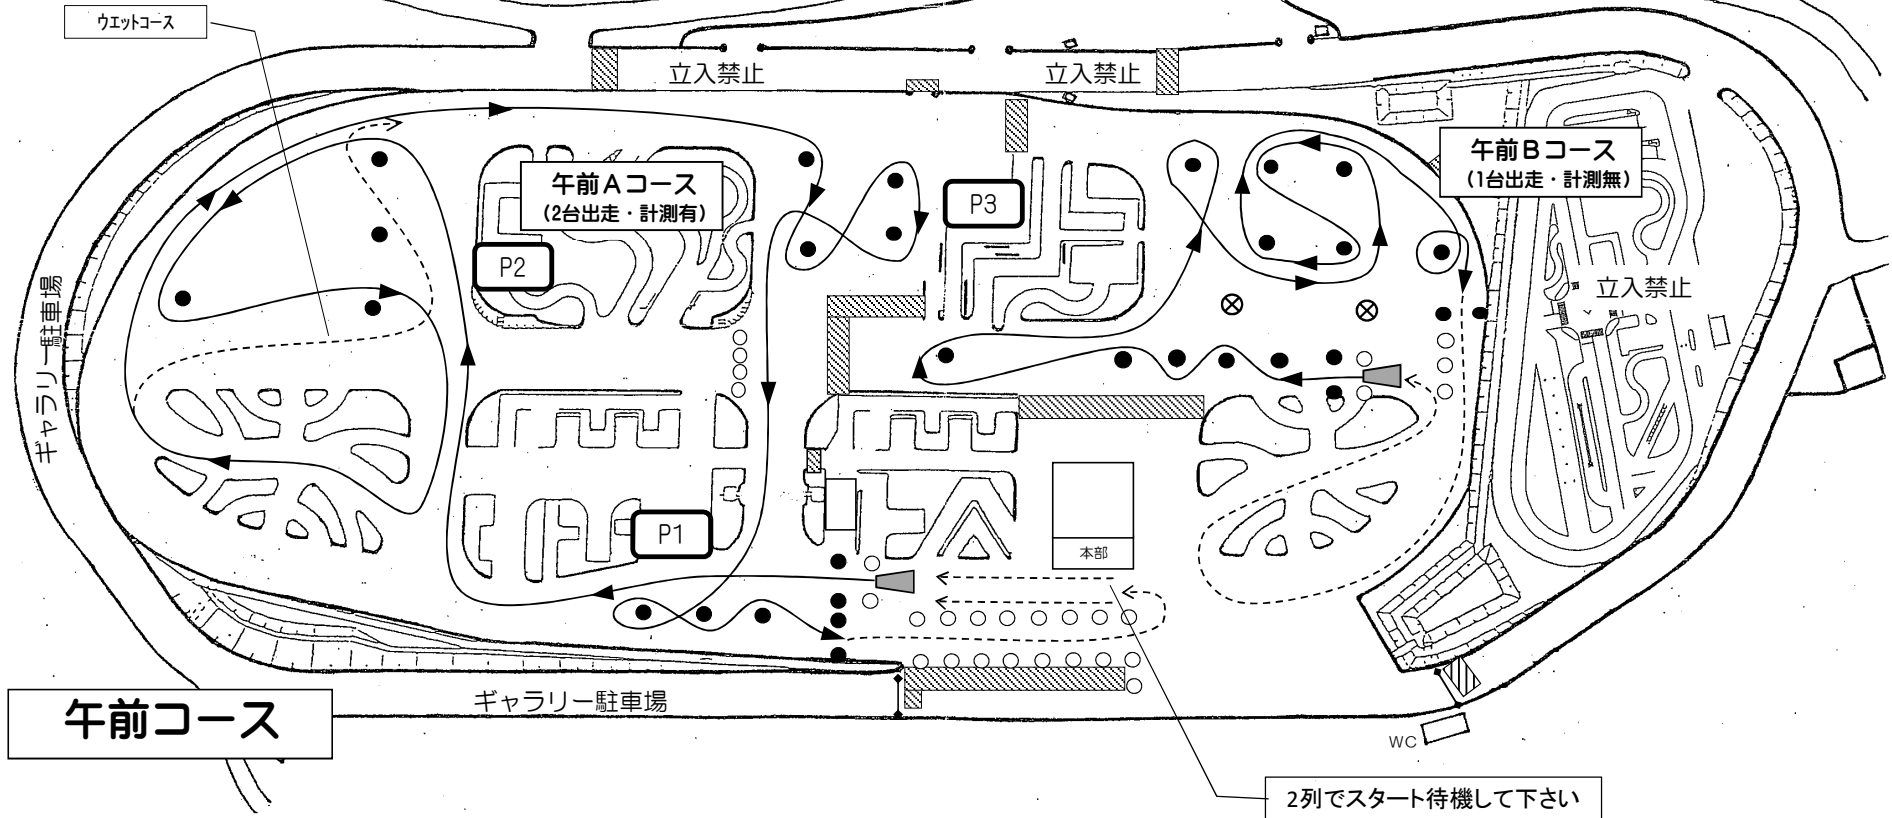

2018キョウセイジムカーナ練習会

ウエットコース

立入禁止

立入禁止

午前Aコース
(2台出走・計測有)

P2

P3

午前Bコース
(1台出走・計測無)

立入禁止

P1

本部

WC

午前コース

ギャラリー駐車場

2列でスタート待機して下さい

2018キョウセイジムカーナ練習会

午後コース

ギャラリー 駐車場

2列でスタート待機して下さい

広場コース
※フリーエリア外
(1台出走・計測無)
コース内に物入れは入りません

午後コース
(2台出走・計測有)

本部

WC.

立入禁止