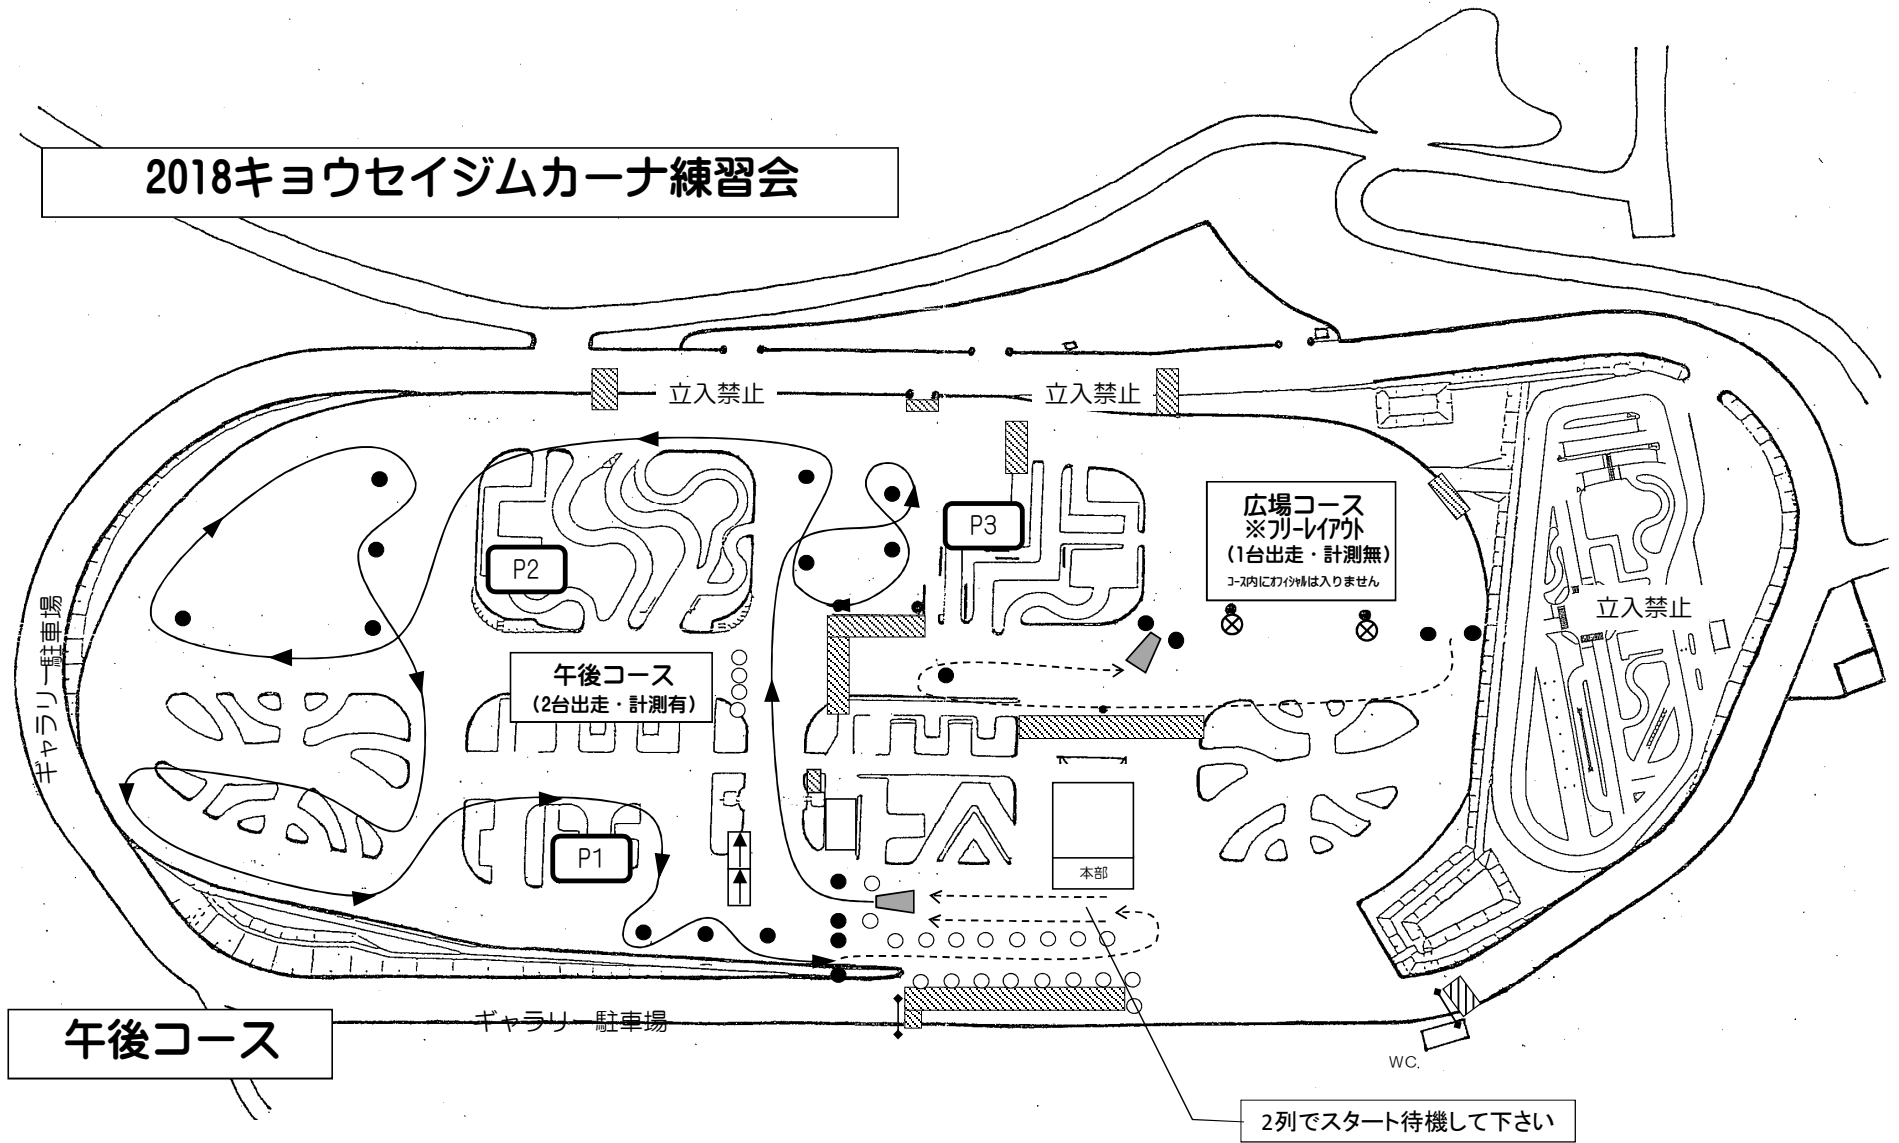

2018キョウセイジムカーナ練習会

ウエットコース

立入禁止

立入禁止

午前Aコース
(2台出走・計測有)

P2

P3

午前Bコース
(1台出走・計測無)

立入禁止

P1

本部

WC

午前コース

ギャラリー駐車場

2列でスタート待機して下さい

2018キョウセイジムカーナ練習会

午後コース

ギャラリー 駐車場

2列でスタート待機して下さい

広場コース
※フリーエリア外
(1台出走・計測無)
コース内に物入れは入りません

午後コース
(2台出走・計測有)

本部

WC.

立入禁止

立入禁止

立入禁止

ギャラリー 駐車場