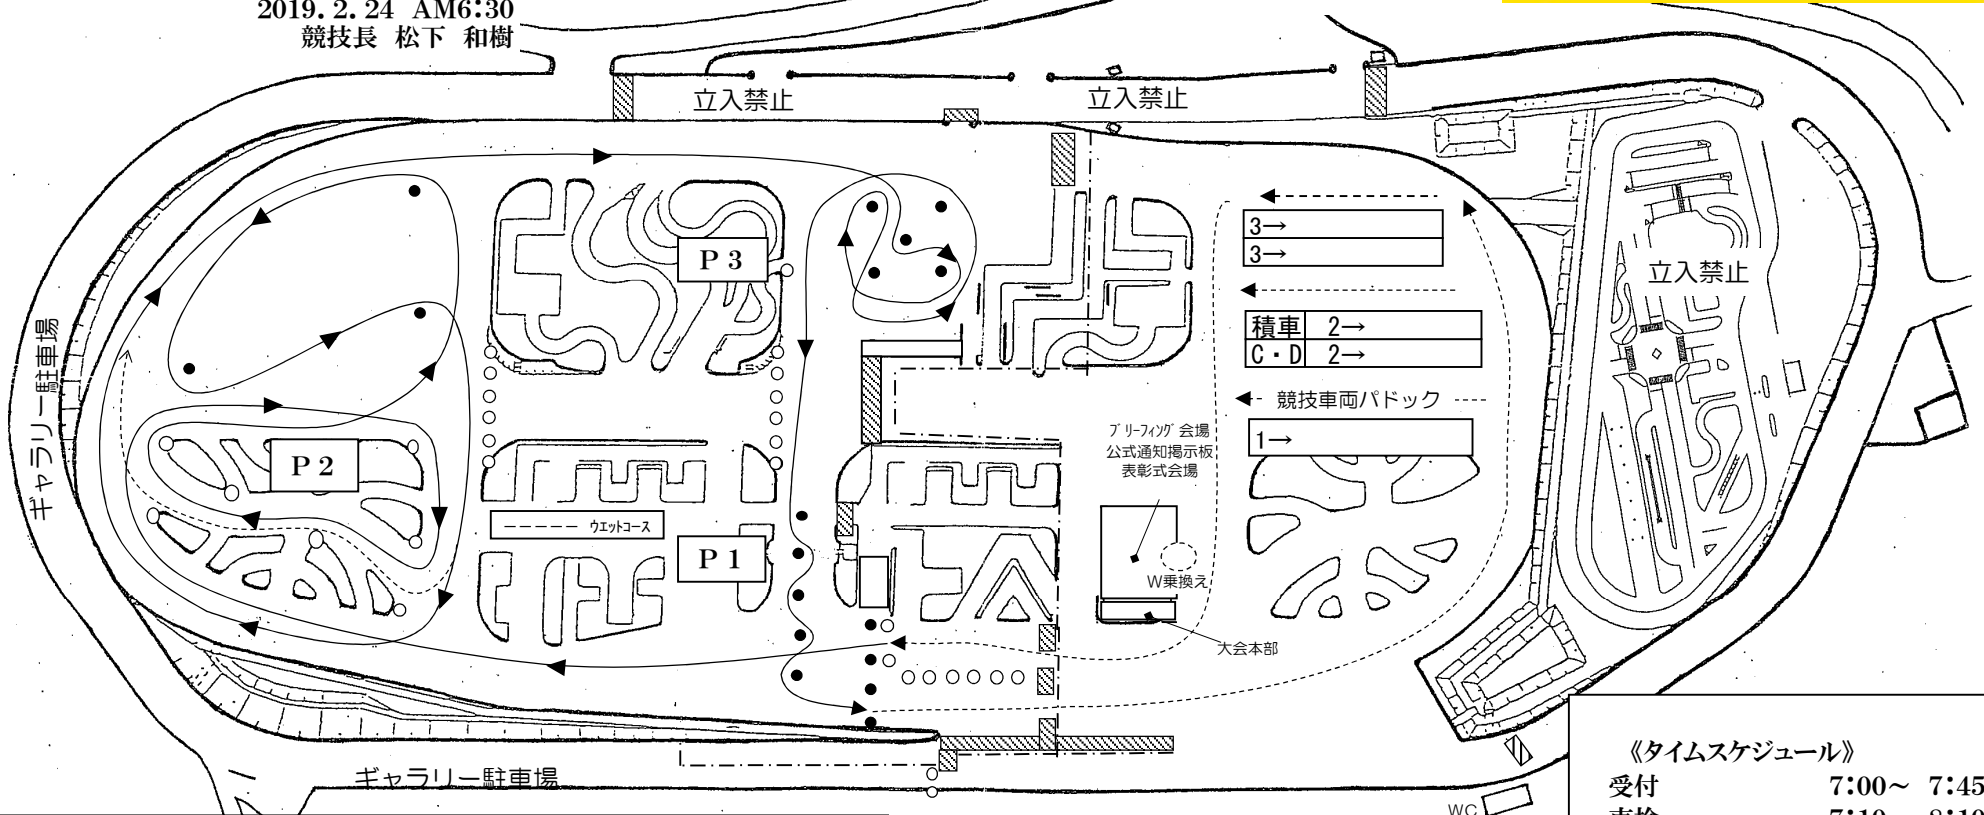

2019年キョウセイジムカーナシリーズ 第1戦

- ◆ 格 式 JAFクローズド競技
- ◆ 開催日 2019年2月24日 (日)
- ◆ 主 催 チーム ゼスト

公式通知No.1

2019. 2. 24 AM6:30
競技長 松下 和樹

※出走は各トライともゼッケン順です。
 (出走順に間に合わない場合は出走できません)
 ※2台出走します。赤旗が提示された場合は速やかに停止してください。
 ※パドック内は徐行、一方通行を遵守ください。
 ※使用済ゼッケン・ゴミ・吸殻等の持ち帰りにご協力ください。
 ☆施設破損が発生した場合、実費請求となりますので十分ご注意下さい。

- 赤パイロン:ペナルティー対象
- 黄パイロン:ペナルティー対象外

観戦はギャラリー駐車場及び、
 ----- よりパドック側にて観戦して下さい

《タイムスケジュール》	
受付	7:00~ 7:45
車検	7:10~ 8:10
コース下見	7:10~ 8:10
ブリーフィング	8:15~ 8:30
慣熟走行	8:50~
表彰式	12:15~(予定)