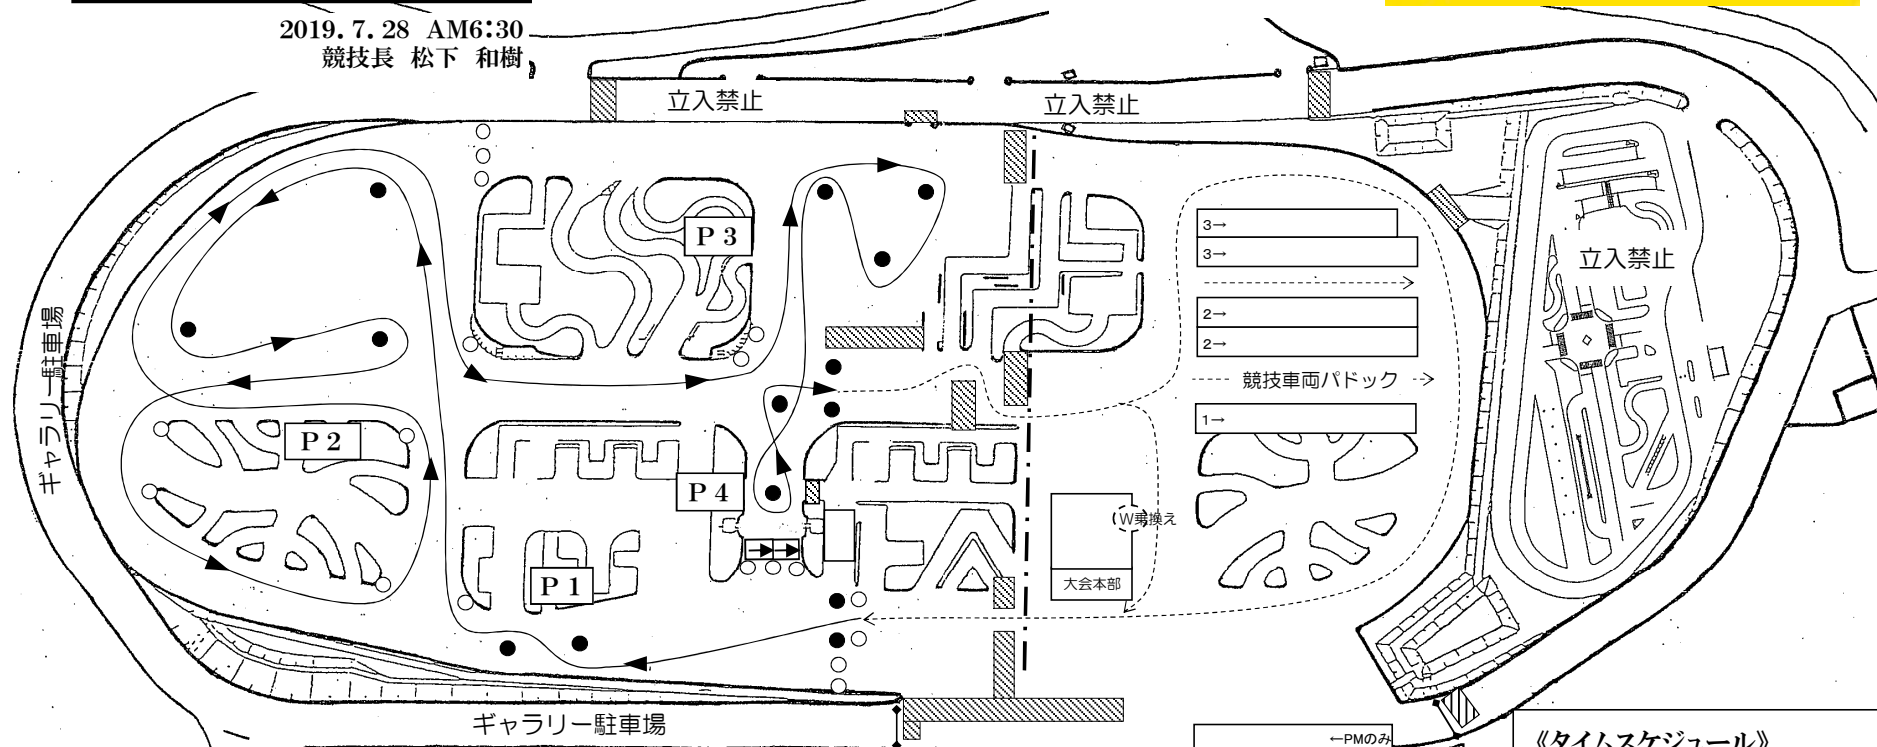

2019年 キョウセイジムカーナシリーズ 第6戦

- ◆ 格 式 JAFクローズド競技
- ◆ 開催日 2019年7月28日(日)
- ◆ 主 催 チーム ゼスト
- ◆ 後 援 キョウセイ交通大学

公式通知NO.1

2019. 7. 28 AM6:30
競技長 松下 和樹

※出走は各トライともゼッケン順です。
(出走順に間に合わない場合は出走できません)
※2台出走します。赤旗が提示された場合は停止してください。
※ゴール後、パドック内は徐行、一方通行を遵守ください。
※ゴミ、吸殻、ゼッケン等の持ち帰りにご協力ください。
◎熱中症等、体調管理にご注意下さい。

- 赤パイロン:ペナルティー対象
- 黄パイロン:ペナルティー対象外

観戦はギャラリー駐車場及び、
よりパドック側にて観戦して下さい

《タイムスケジュール》

受付	7:00 ~ 7:45
車検	7:10 ~ 8:10
コース下見	7:10 ~ 8:10
ブリーフィング	8:15 ~ 8:30
慣熟走行	8:55 ~
表彰式	12:30 ~ (予定)