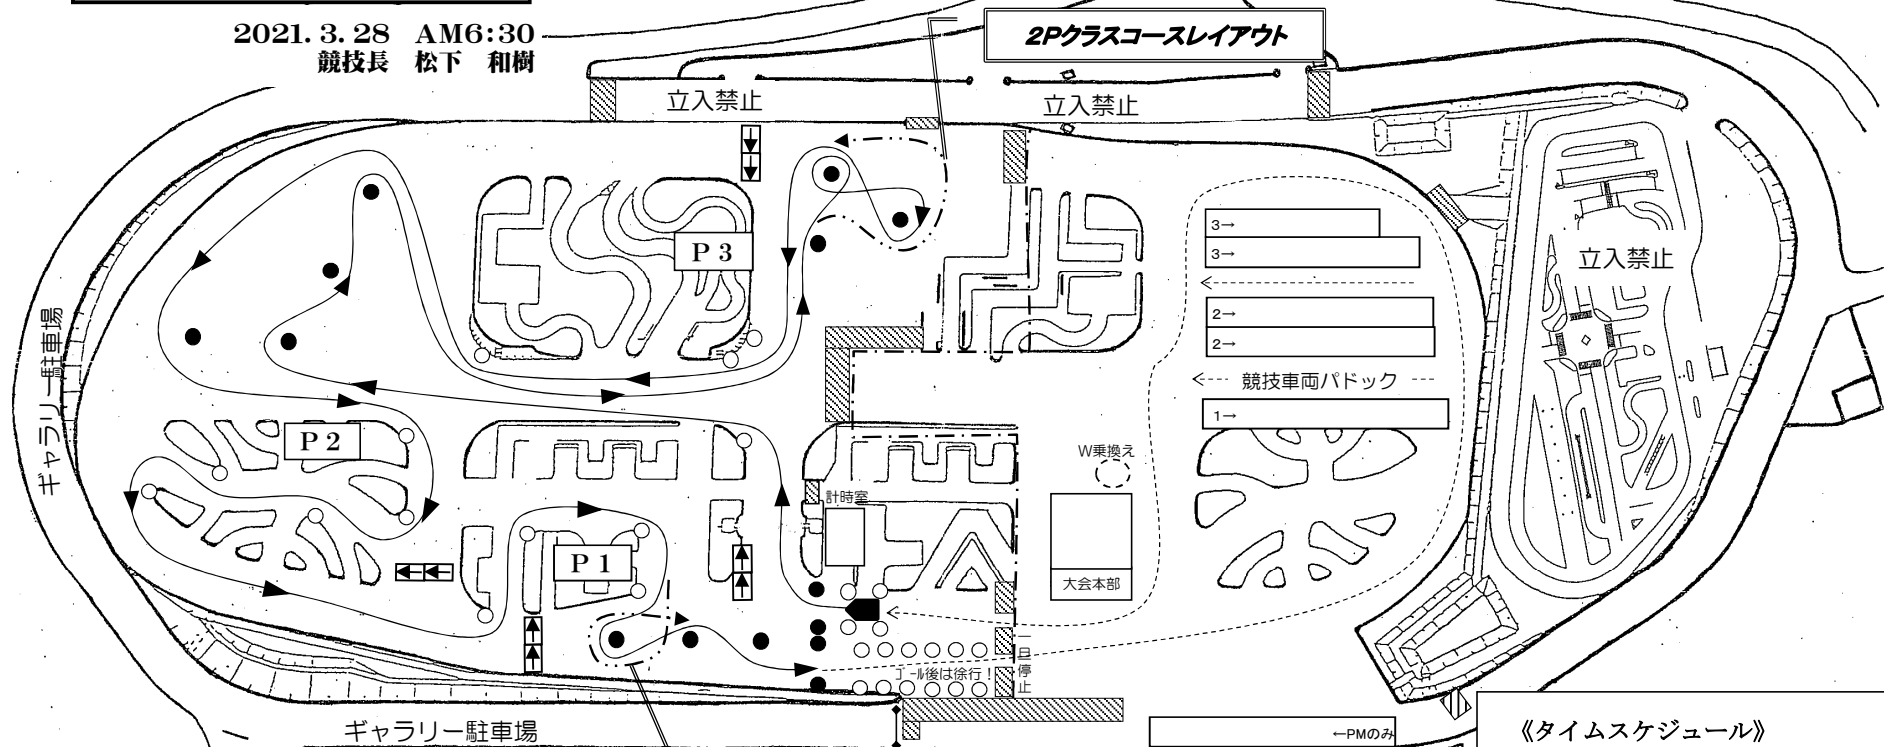

2021年キョウセイジムカーナシリーズ第2戦

- ◆ 格 式 JAFクローズド競技
- ◆ 開催日 2021年3月28日(日)
- ◆ 主催 チーム ゼスト (ZEST)
- ◆ 後援 キョウセイ交通大学

公式通知No.1

2021. 3. 28 AM6:30
競技長 松下 和樹

- 出走は各トライともゼッケン順です。
(出走順に間に合わない場合は出走できません)
- D、2Pクラスを除き原則2台出走します。赤旗提示の場合は停止して下さい。
- ゴール後、パドック内は、徐行・一方通行を遵守して下さい。
- ゴミ、吸殻、使用済ゼッケン等の持ち帰りにご協力をお願いします。
- ☆施設破損が発生した場合、実費請求となりますので十分ご注意ください。

2Pクラスコースレイアウト

- 赤パイロン : ペナルティー対象
- 黄パイロン : ペナルティー対象外

観戦はギャラリー駐車場及び、
----- よりパドック側にて観戦して下さい

《タイムスケジュール》

受付	7:00~7:45
コース下見	7:10~8:15
初参加者ブリーフィング	
質疑応答 (大会本部前)	8:15~8:30
マーシャルカー走行	8:45~
出走前確認・慣熟走行	9:00~
表彰式	12:30~ (予定)