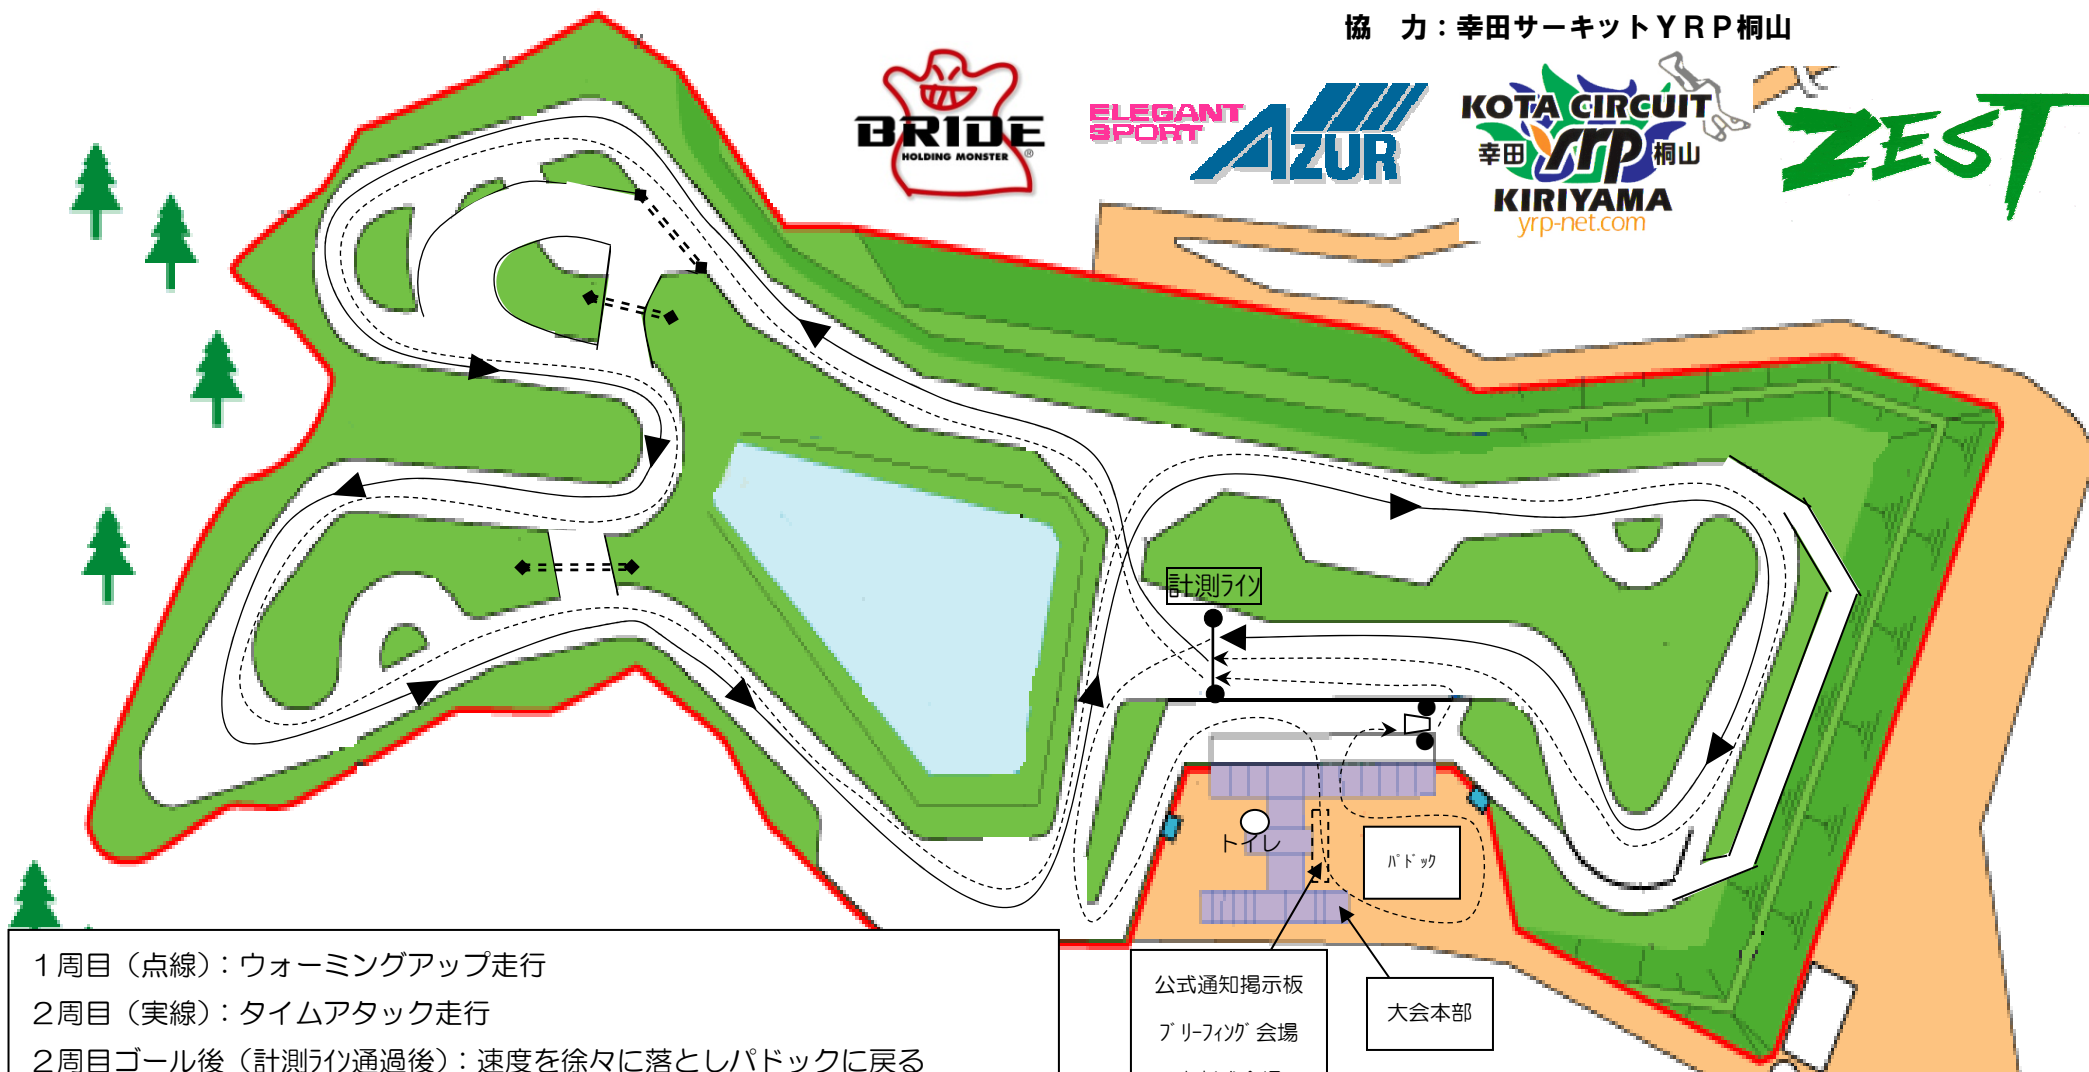

# 2022幸田サーキットアタック第4戦 コース図

格 式：JAFクローズド格式

開催日：2022年6月4日(土)

主 催：チーム ゼスト (ZEST)

協 力：幸田サーキットYRP桐山

ELEGANT SPORT

1周目 (点線)：ウォーミングアップ走行

2周目 (実線)：タイムアタック走行

2周目ゴール後 (計測ライン通過後)：速度を徐々に落としパドックに戻る

公式通知掲示板  
ブリーフィング会場  
表彰式会場

大会本部

- ★ コースイン～計測終了後を含み、脱輪・パイロン移動は当該ヒート無効です。
- ★ 赤旗・赤シグナルの場合は競技中断。速度を落としピットロードにお戻り下さい。

- ◆ 1台出走での運営とします。
- ◆ 計測ライン通過直後のトラブルにご注意下さい。