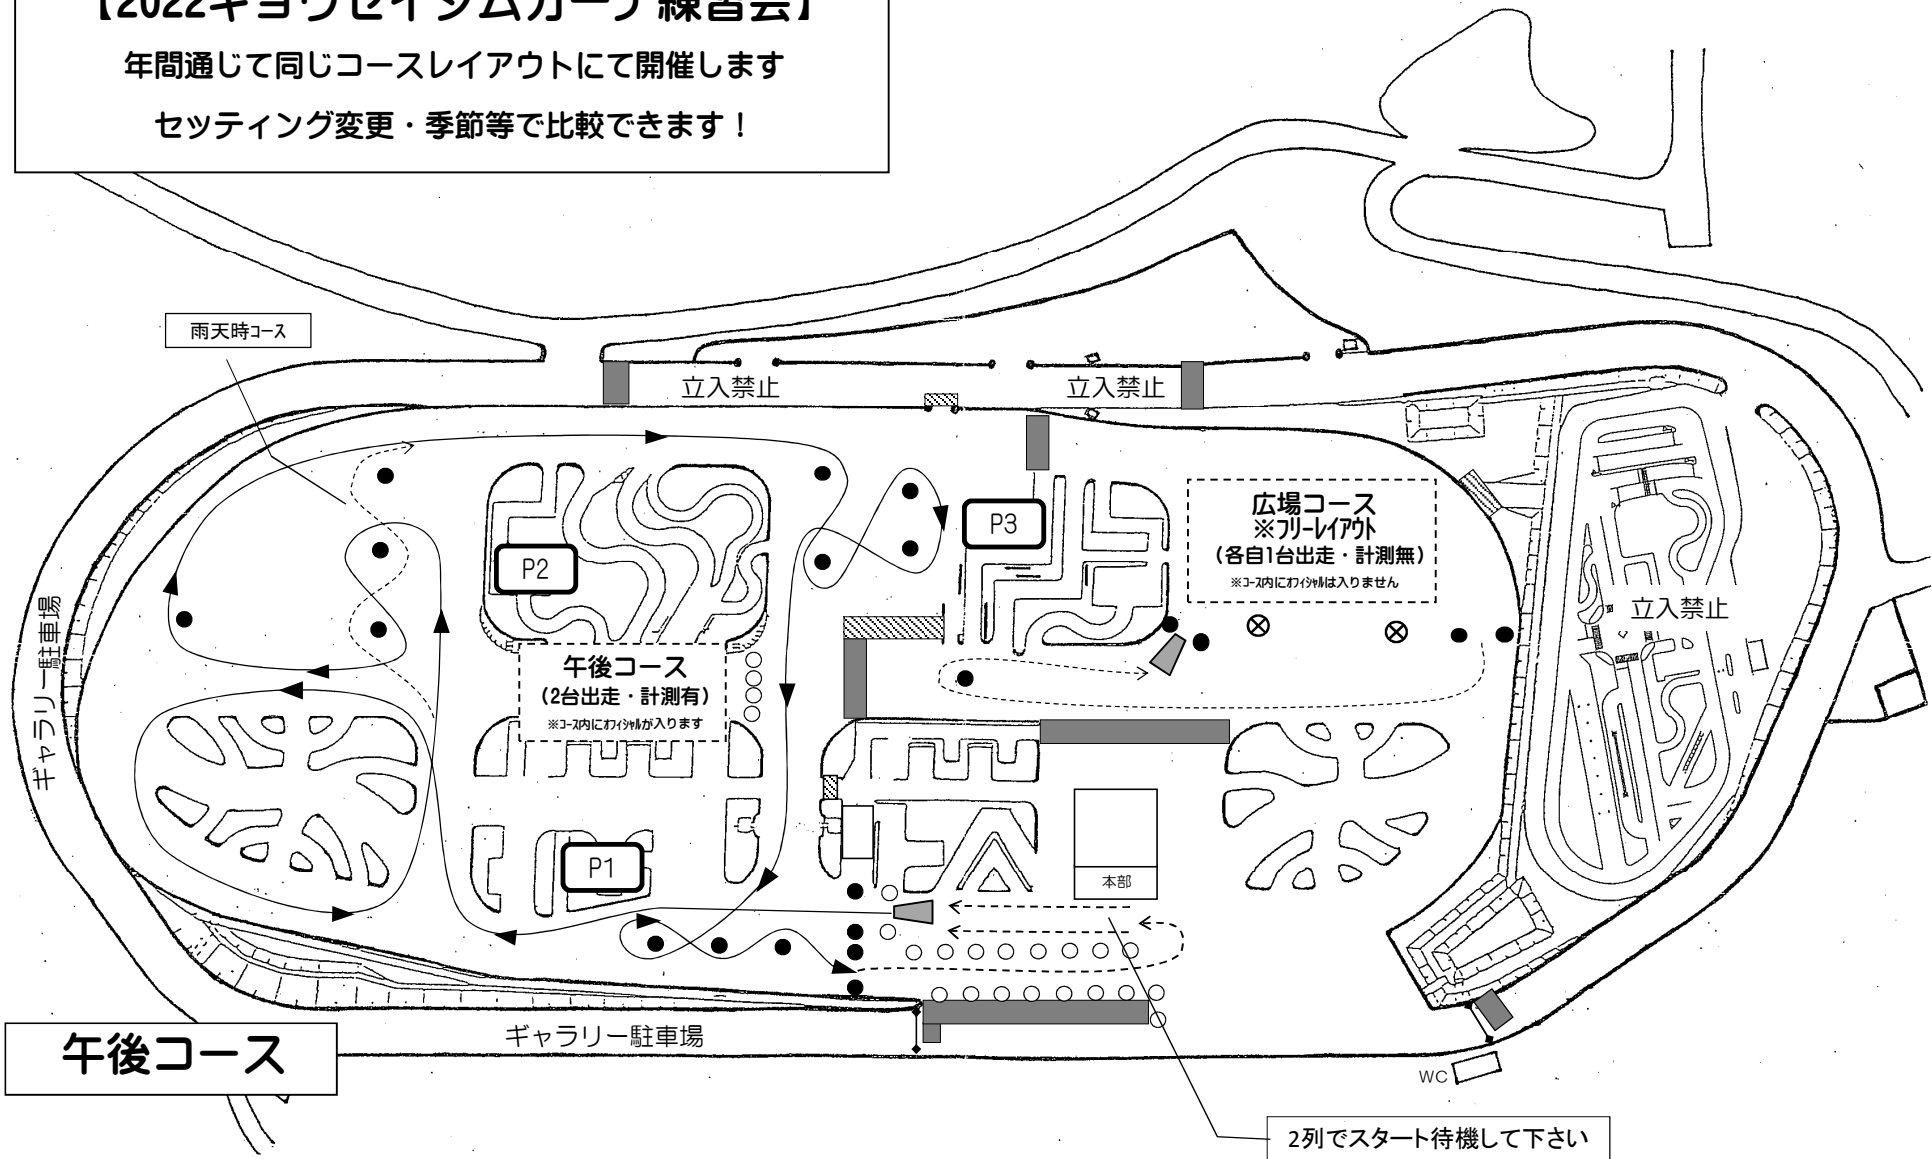

【開催会場】 キョウセイドライバーランド 愛知県岡崎市須淵町木の田38 TEL:0564-47-2291

【スケジュール】 ゲートオープン 7:00 ※ゲートオープンまではゲート下第4駐車場にてお待ちください。  
 受付・慣熟歩行 7:30~8:15  
 プリーフィング 8:30~8:50  
 練習時間 9:00~15:00(お昼休憩含む)  
 撤収・解散 15:30

【ご注意】 ゲートオープンは休日早朝です。道中は静かな運転を心がけて下さい。  
 ヘルメット・長袖・長ズボン・グローブ・ゼッケン貼付用テープ等、各自準備して下さい。  
 参加者の皆様にも45分程度のタイム計測・パイロン修正等を行って頂きます。

# 【2022キョウセイジムカーナ練習会】

年間通じて同じコースレイアウトにて開催します

セッティング変更・季節等で比較できます！

# 【2022キョウセイジムカーナ練習会】

年間通じて同じコースレイアウトにて開催します

セッティング変更・季節等で比較できます！

午後コース

2列でスタート待機して下さい