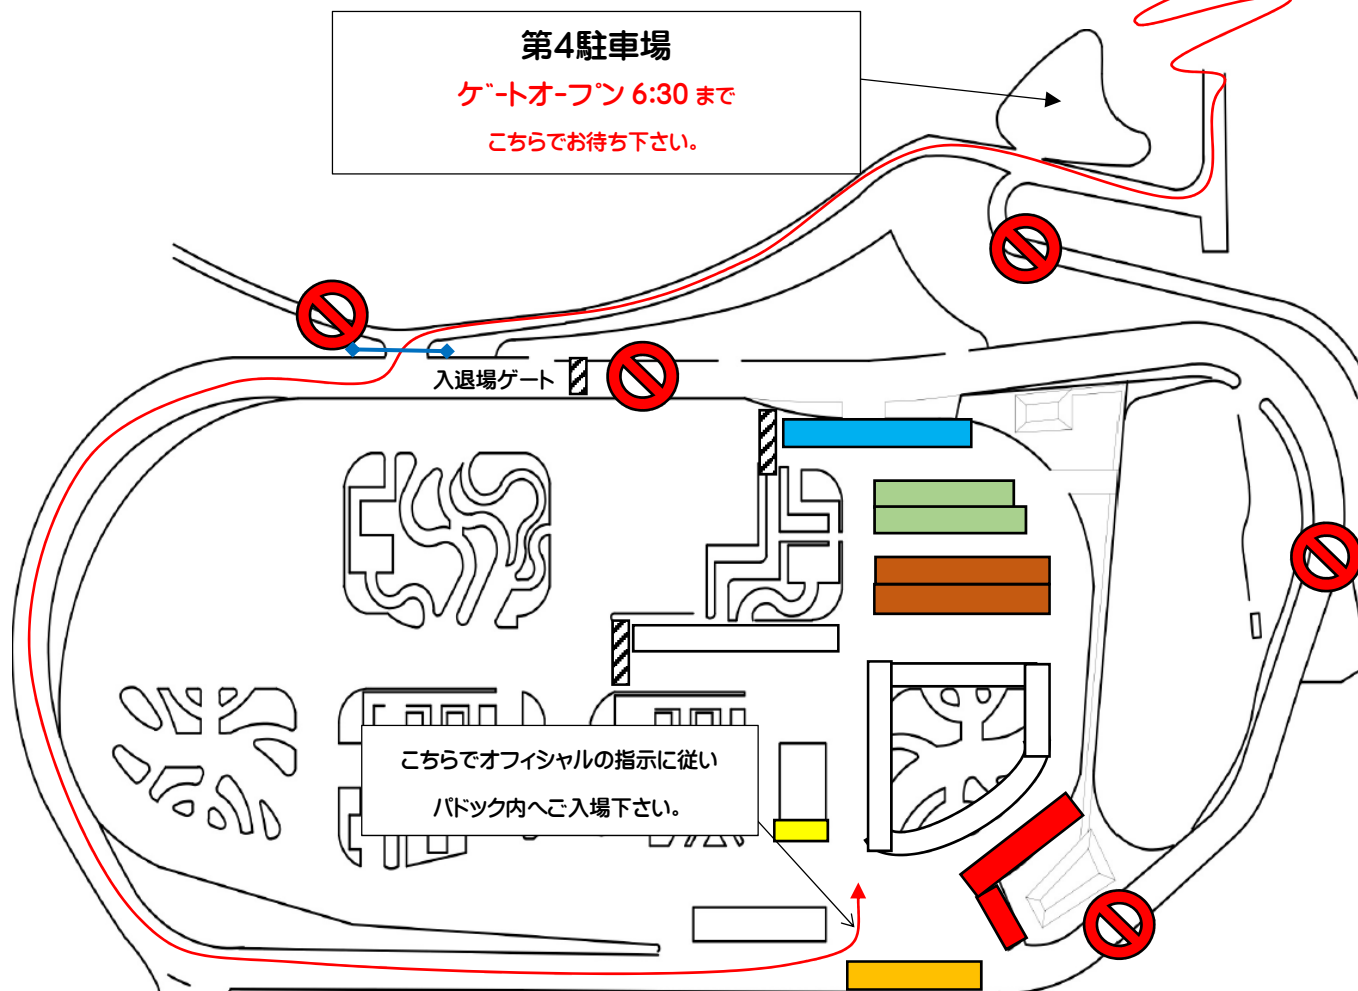

2022/11/27(日)キョウセイジムカーナシリーズ最終戦 パドック図

至：県道より約1キロ区間
幅員狭く勾配有り。すれ違い困難。
積載車は特にご注意ください

☆入場時は早朝です。会場周辺へ迷惑の掛からぬ様、十分静かな運転を心掛けて下さい！

☆県道以降の導入路はすれ違い困難です。特に積載車はアピンカーブ・木の枝等にご注意下さい！

※キョウセイ初来場で、複数積み積載車の方は、事前に事務局までご連絡ください。

 DT & 積載車	 K1
 大同 & 積載車	 SG & 積載車
 うなぎ	 受付場所 7:00~7:45 (時間厳守)

・上記クラスにつきましては各エリア内チームパドックとします。仲良く使用して下さい。

・上記クラスチームパドックに入りたい方は、該当クラス選手と同時入場しオフィシャルに申し出て下さい。

・積載車はチームパドックエリア付近及び空いている場所に駐車可能です。別場所に移動の必要はありません。

・その他クラスは来場順に駐車します。仲間で一緒になりたい方は、外周路で待機し、揃ってから入場して下さい。

・サービスカー等の同時入場も可能ですが、原則的に走行終了までパドック外に出ることはできません。

・大会中に移動が必要な車両は外周路一帯(ギャラリー駐車場)へ駐車して下さい。

・受付場所には、運転免許証・ライセンス(所持者)をご持参下さい。※クラスDTは副賞1点以上をご持参下さい。

キョウセイドライバーランド アクセス

【詳細アクセス図】

<https://kotsu-daigaku.jp/access.html>

●キョウセイドライバーランド(キョウセイ交通大学内) 所在地

〒444-3341

愛知県岡崎市須淵町字木の田 38 番地 TEL0564-47-2103

・東名高速道路岡崎インターを下り豊橋方面へ → 県道 35 号線を北上 約 20 分

・新東名高速道路岡崎東インターを下りR473を左折 → 県道 37 号線を左折 → 県道 35 号線を北上 約 10 分